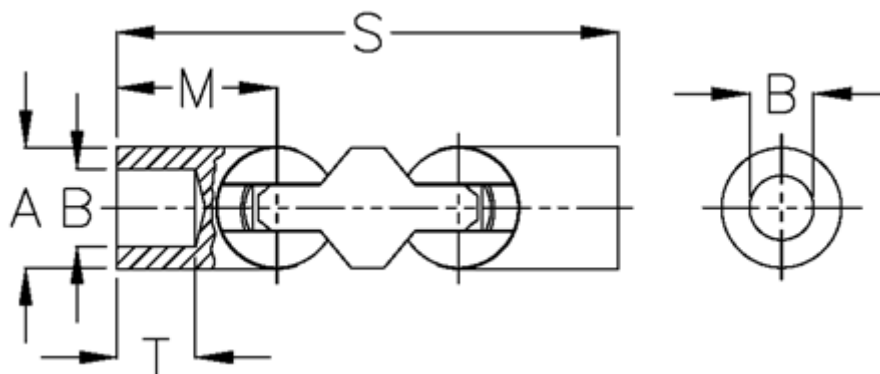

Varenummer: 07832300

Beskrivelse: Kugleled, dobbelt 0.832.300

Mål

A	= 32
B H7	= 16
M	= 40.0
s	= 118
T	= 19